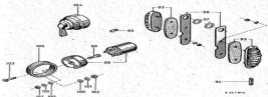

Zsh.-Leitungen, -Leuchtkabel und -Leuchtblöcke

Stk	Bestellnummer	Bezeichnung	Anzahl	Stamm
	00.210 01.00	Kabelsatz, vollst. (Kabelbaum)	1	2100
	00.210 01.00	Kabelsatz, vollst. (Kabelbaum), für S 210	1	2100
	00.210 01.00	Zsh.-Leitung (Batterie-Anschluss)	1	
+	00.210 08.00	Leuchtkabel, 1,0 mm ²		
+	00.210 09.00	Leuchtkabel, 1,5 mm ²		
+	00.210 11.00	Leuchtkabel, 2,5 mm ²		
+	00.210 12.00	Leuchtkabel, 4,0 mm ²		
+	00.210 20.00	Leuchtblöckch., 8 mm at		
+	00.210 24.00	Leuchtblöckch., 7 mm at		
+	00.210 25.00	Leuchtblöckch., 6 mm at		
+	00.210 26.00	Leuchtblöckch., 12 mm at		

* gilt nur für S 210

* nur genau hier bestellen und Farbe des Leuchtkabels angeben.

www.porsche-diesel.de

ergänzliche Teile bei: **AP 18, AP 22, Standard**
02.11.02.01.00

Elektr. Anlage

Blitzlicht

Bild-Nr.	Bestellnummer	Bezeichnung	Anzahl	Gramm
	95 999 99.00	Blitzlichtanlage, fertig	1	200
99	02 017 10.01	Blitzlichte	2	80
94	40 000	Stützbohle 8 10 V/15 W (flach) .. 0004 0000	2	2
95	40 002	Stützbohle 8 10 V/15 W (für Vierfachkontakt-Leuchte) ..	1	2
96	01 017 11.00	Stator für Blitzlichte (für Selbstzündung)	2	200
97	40 007	Schalter 10,5 0004 020	2	2
98	00 007 04.00	Blitzlichter 0007 0004 000	1	80
99	44 004	Zylinderkopfboltschraube 10 4x100 0004 00.01	1	10
100	40 005	Schalter 5,5 0004 020	2	1
101	40 002	Federling 5, 4 0004 107	2	1
102	40 105	Selbstkontakt 04 4 0004 000.01	2	2
103	44 102	Elektrodenboltschraube 10 4x100 0004 00.01	1	4
104	02 017 10.01	Blitzlichter (110) 5 0004 00.01	1	80
105	00 007 04.00	Zylinderkopf 0004 04.00 0004 00.01	1	20